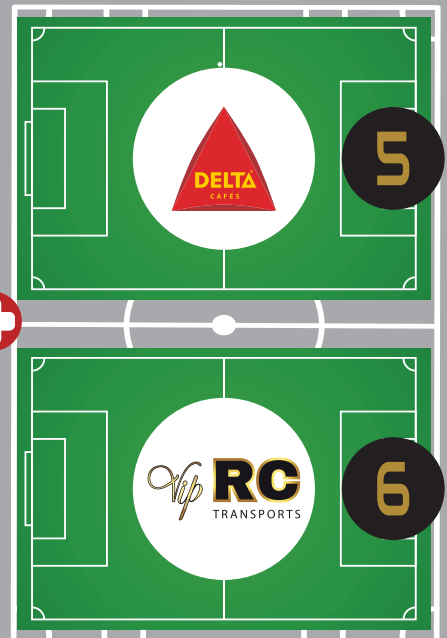

CRISTIANO RONALDO CAMPUS YOUTH TOURNAMENT

CAMPOS

U9 · U11 · U13

ESTÁDIO DA MADEIRA

Público

CR Campus - Staff

CDN Store

Bar

CAMPO CENTENÁRIO

FUN/FAN ZONE

CR CAMPUS - ESTÁDIO

Público

CR CAMPUS - CAMPO

CRISTIANO RONALDO CAMPUS YOUTH TOURNAMENT

CAMPOS

U7