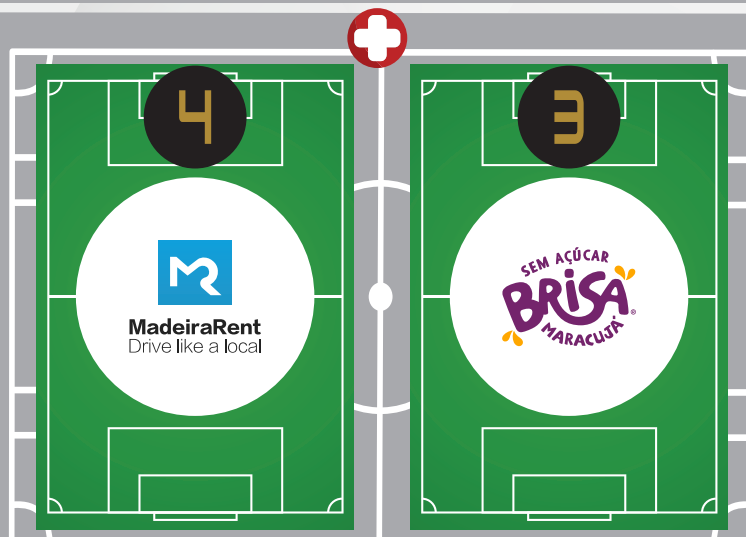

CAMPO CENTENÁRIO

FUN/FAN ZONE

CR CAMPUS - ESTÁDIO

Público

CR CAMPUS - CAMPO

CRISTIANO RONALDO CAMPUS YOUTH TOURNAMENT

CAMPOS

U7

ESTÁDIO DA MADEIRA

Público

CR Campus - Staff

CAMPO CENTENÁRIO

CDN Store

Bar

FUN/FAN ZONE

CR CAMPUS - ESTÁDIO

Público

CR CAMPUS - CAMPO