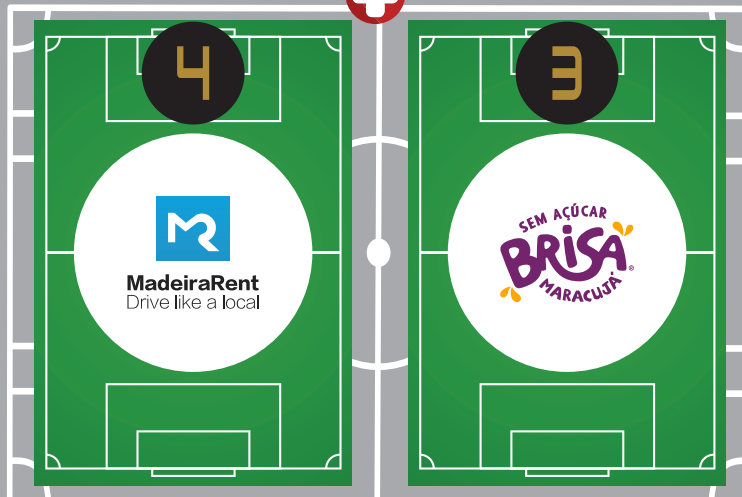

CRISTIANO RONALDO CAMPUS YOUTH TOURNAMENT

CAMPOS

U9 · U11 · U13

ESTÁDIO DA MADEIRA

Público

CR Campus - Staff

CDN Store

Bar

CAMPO CENTENÁRIO

FUN/FAN ZONE

CR CAMPUS - ESTÁDIO

Público

CR CAMPUS - CAMPO

CRISTIANO RONALDO CAMPUS YOUTH TOURNAMENT

CAMPOS

U7

ESTÁDIO DA MADEIRA

Público

CR Campus - Staff

CAMPO CENTENÁRIO

CDN Store

Bar

FUN/FAN ZONE

CR CAMPUS - ESTÁDIO