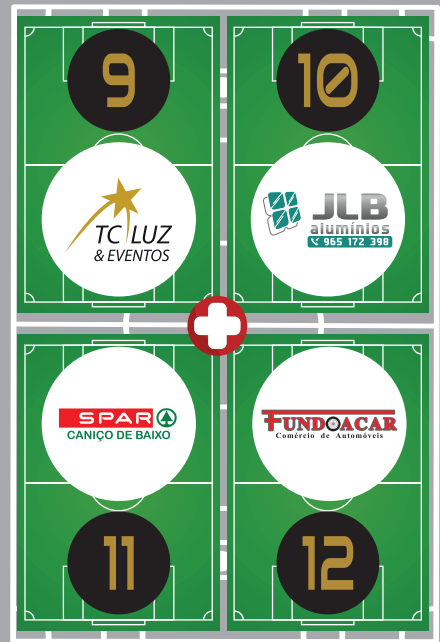

CRISTIANO RONALDO CAMPUS YOUTH TOURNAMENT

CAMPOS

U9 · U11 · U13

ESTÁDIO DA MADEIRA

Público

CR Campus - Staff

CDN Store

Bar

CAMPO CENTENÁRIO

FUN/FAN ZONE

CR CAMPUS - ESTÁDIO

Público

CR CAMPUS - CAMPO

CRISTIANO RONALDO CAMPUS YOUTH TOURNAMENT

CAMPOS

U7

ESTÁDIO DA MADEIRA

Público

CR Campus - Staff

CAMPO CENTENÁRIO

CDN Store

Bar

FUN/FAN ZONE

CR CAMPUS - ESTÁDIO

Público

CR CAMPUS - CAMPO